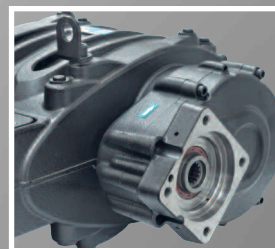

KE - KT - KV
(25 - 35 HP)

KF - HF - VFH
KS - HS - VKH
(50 - 75 HP)

MW - SM
(100 HP)

MF - MK - MKS
(150 - 180 HP)

SAE B 2/4F 13T
16/32 DP

SAE C 2/4F 14T
12/24 DP

SAE C 4F 14T
12/24 DP

SAE C 4F 14T
12/24 DP

SAE 4F 14T
12/24DP

www.generalpump.com

Pratisoli